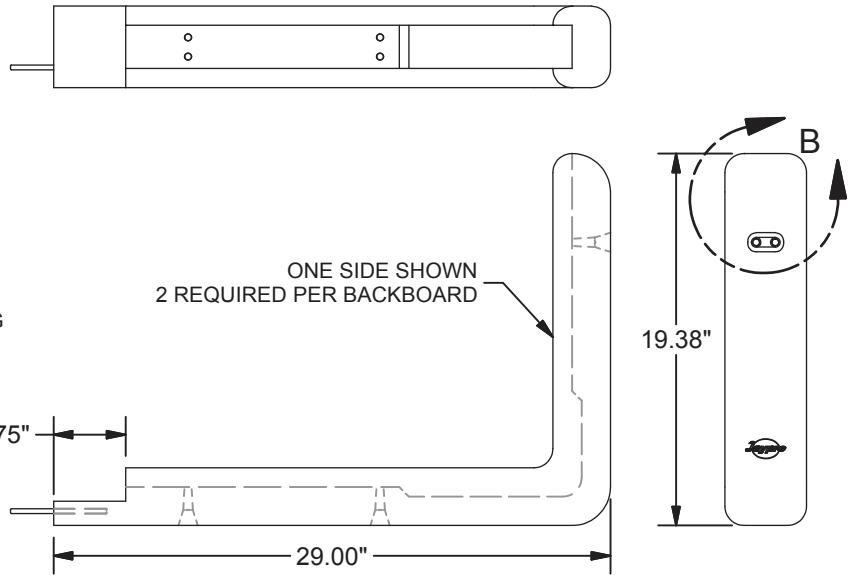

MBBP-54 SafePro™ EDGE PADDING

**4 AVAILABLE COLORS:**

- Scarlet
- Gray
- Royal Blue
- Royal Blue