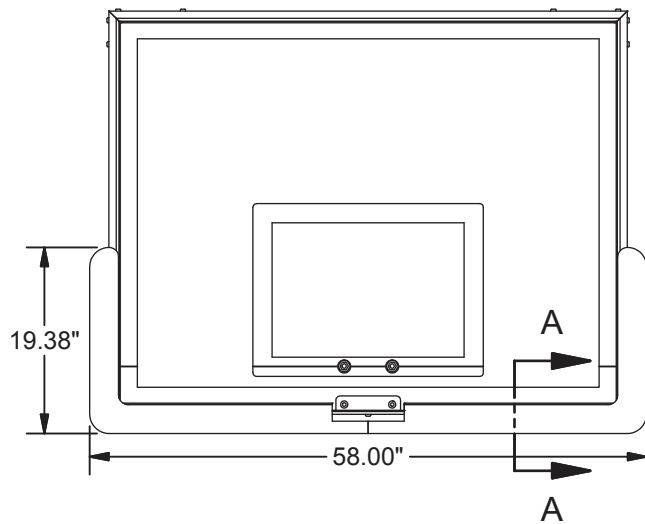

MBBP-54 SafePro™ EDGE PADDING

**4 AVAILABLE COLORS:**

- Scarlet
- Gray
- Royal Blue
- Royal Blue