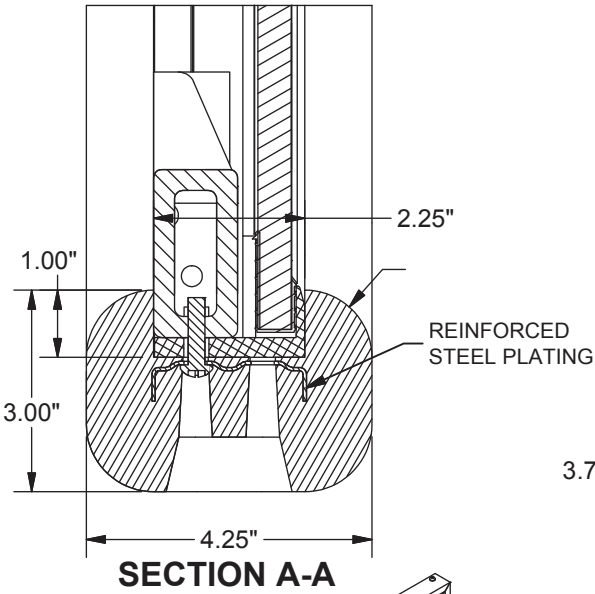

MBBP-54 SafePro™ EDGE PADDING

**4 AVAILABLE COLORS:**

- Scarlet
- Gray
- Royal Blue
- Royal Blue