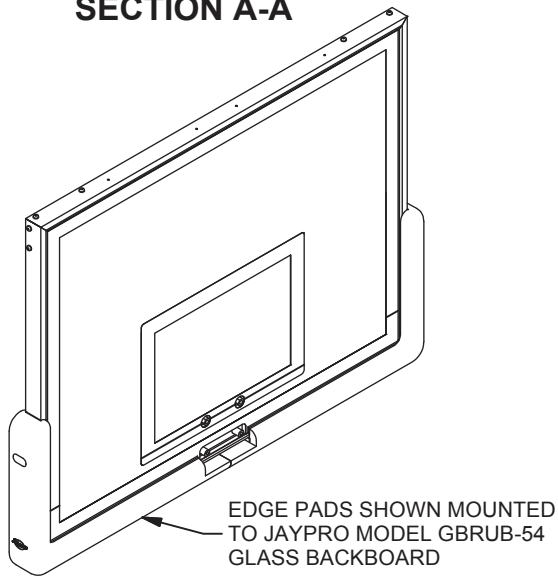

MBBP-54 SafePro™ EDGE PADDING

**4 AVAILABLE COLORS:**

- Scarlet
- Gray
- Royal Blue
- Royal Blue