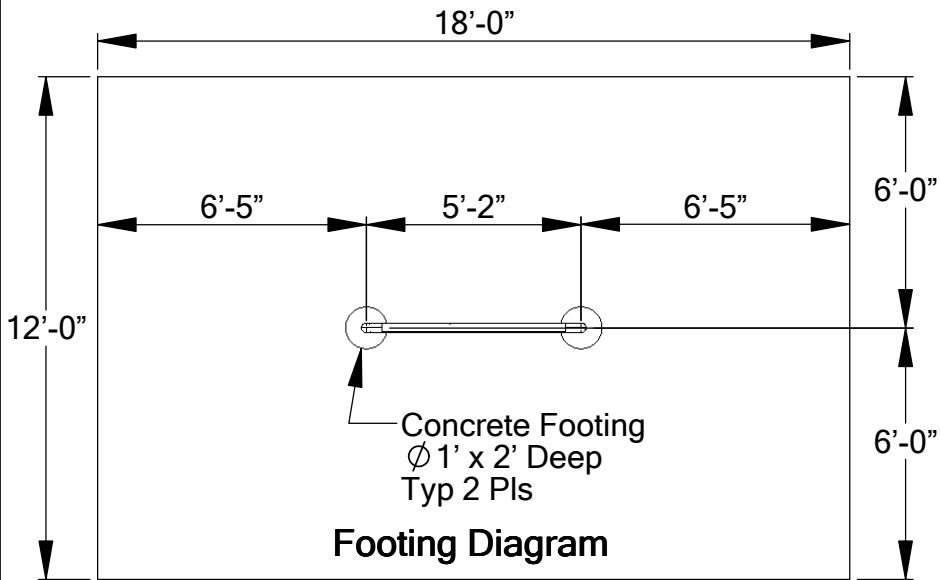

# BOARDING NET

511-103

ITEM NO.	PART NUMBER	DESCRIPTION	QTY.
1	103-141	Border Net	1
2	103-202	Net Bar	1
3	503-501	2 7/8" OD Elbow	2
4	513-603	Net Post	2
5	585-901	S Hook	9
6	416-400	1/4" Socket Key	1
7	196-802	1/2" x 1/2" Socket Set Screw	4