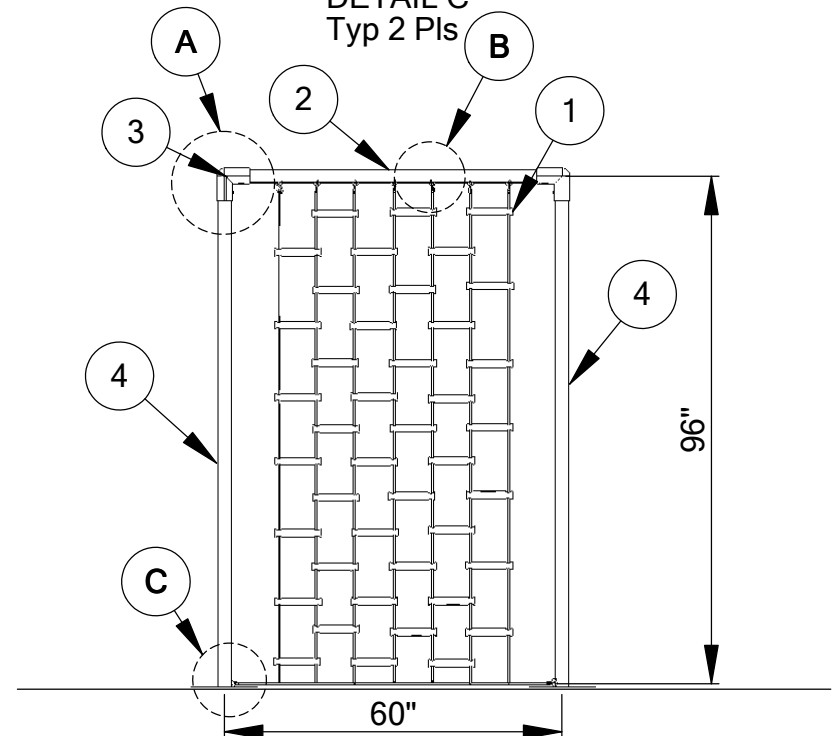

# BOARDING NET

511-103

ITEM NO.	PART NUMBER	DESCRIPTION	QTY.
1	103-141	Border Net	1
2	103-202	Net Bar	1
3	503-501	2 7/8" OD Elbow	2
4	513-603	Net Post	2
5	585-901	S Hook	9
6	416-400	1/4" Socket Key	1
7	196-802	1/2" x 1/2" Socket Set Screw	4

5

4

3

2

1