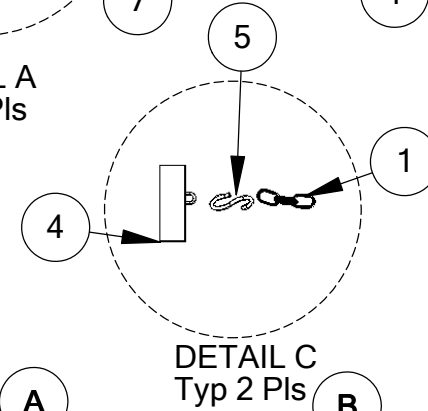

# BOARDING NET

511-103

ITEM NO.	PART NUMBER	DESCRIPTION	QTY.
1	103-141	Border Net	1
2	103-202	Net Bar	1
3	503-501	2 7/8" OD Elbow	2
4	513-603	Net Post	2
5	585-901	S Hook	9
6	416-400	1/4" Socket Key	1
7	196-802	1/2" x 1/2" Socket Set Screw	4

5

4

3

2

1