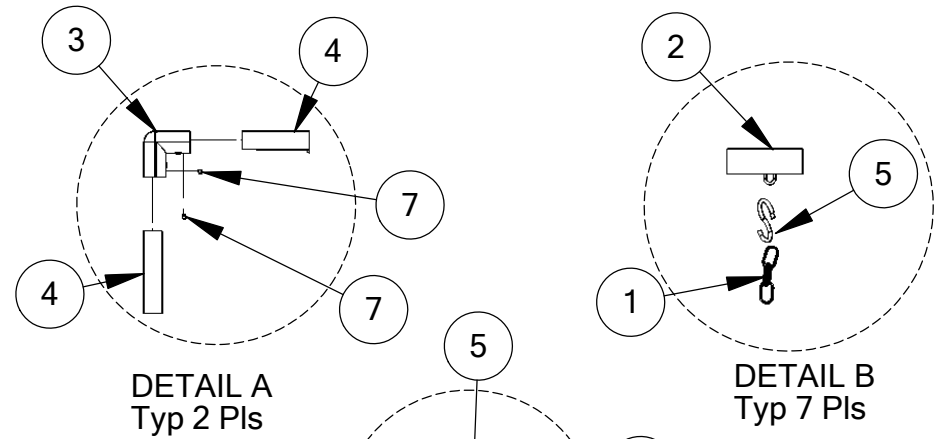

# BOARDING NET

511-103

ITEM NO.	PART NUMBER	DESCRIPTION	QTY.
1	103-141	Border Net	1
2	103-202	Net Bar	1
3	503-501	2 7/8" OD Elbow	2
4	513-603	Net Post	2
5	585-901	S Hook	9
6	416-400	1/4" Socket Key	1
7	196-802	1/2" x 1/2" Socket Set Screw	4